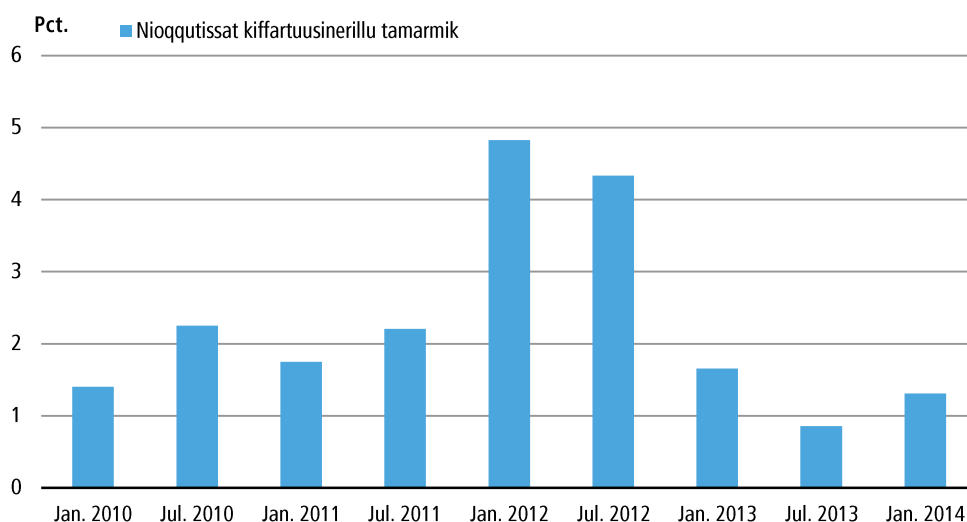

## Qaammatini kingullerni 12-ni atuisunut akit 1,3 pct.-mik qaffapput

Januar 2013-miit januar 2014-mut atuisunut akit 1,3 pct.-mik qaffapput. Ukiup siulianut qaffariaammut sanilliullugu qaffariaat appasinnerulaarpoq. Januar 2012-miit januar 2013-mut akip nikinnera 1,7 pct.-usimavoq. Ukiup affaa kingulleq juli 2013-miit januar 2014-mut akip nikinnera 0,9 pct.-iusimavoq, ukiumi siuliani qaammatit nalaannut sanilliullugu qaffasinnerulluni, juli 2012-miit januar 2013-mut akit nikinnerat 0,4 pct.-iuvoq. Qaammatit 12-it ingerlanerini atuisunut akit procentingorlugu qaffariarnerat titartakkami takuneqarsinnaavoq.

### Qaammatini 12-ni atuisut akiisa procentingorlugu qaffattarnerat